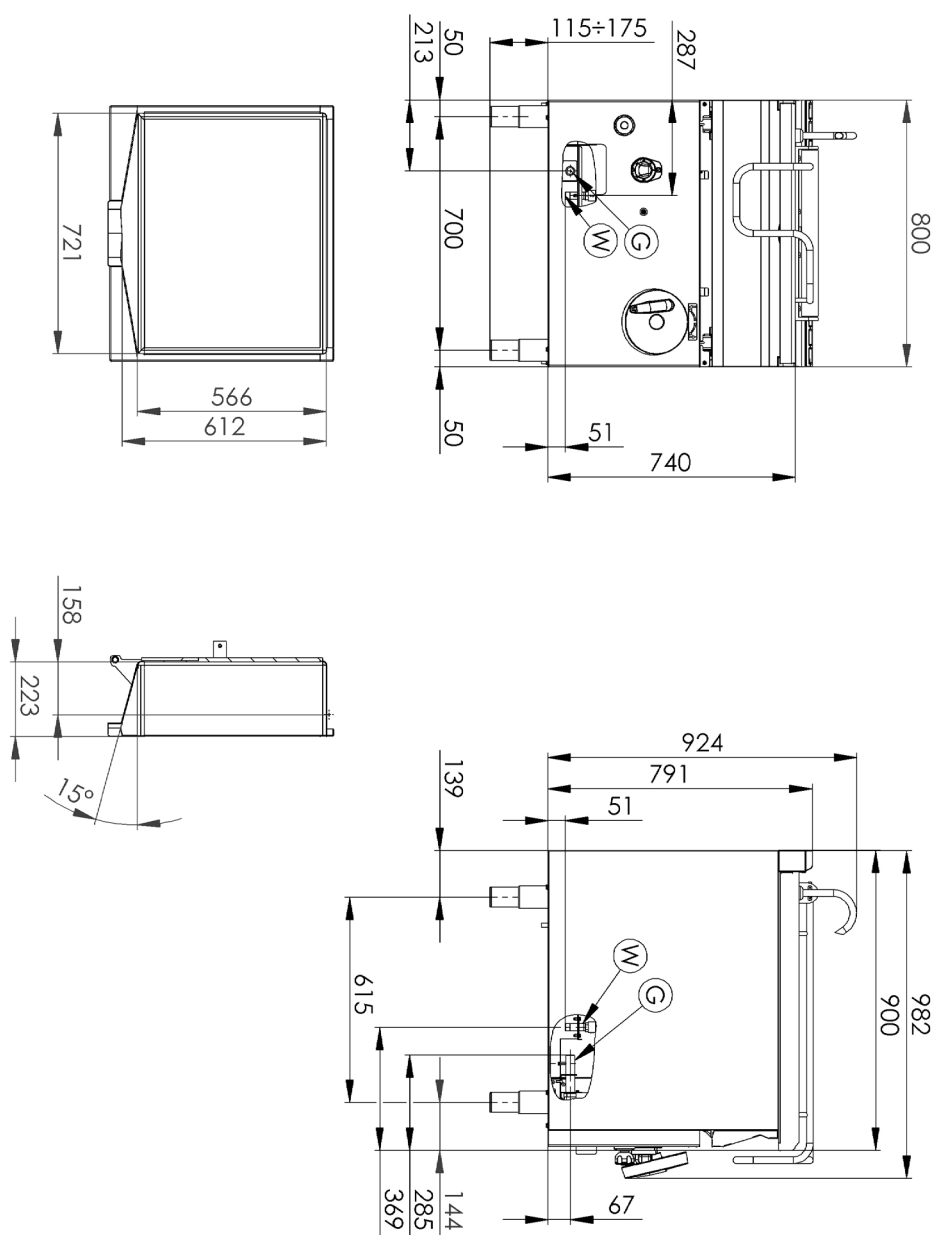

Technický list

Technický výkres

Pánev sklopná manuální plynová 80 l ocelové dno

Model	Sap kód	00012291
BR 90/80 G	Skupina artiklů	Pánve